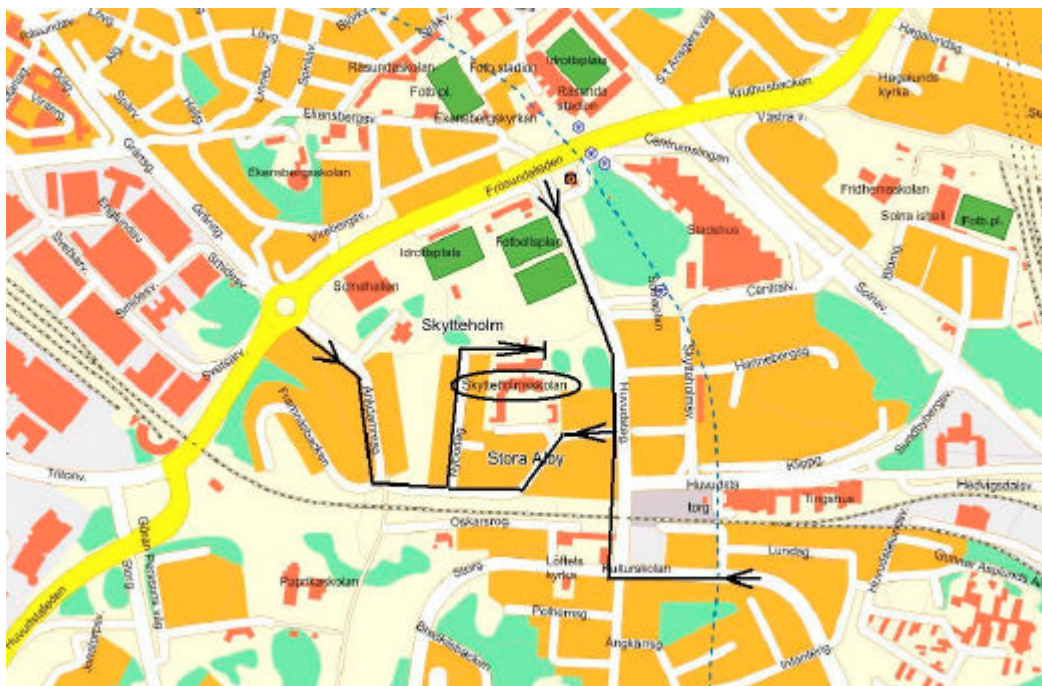

Till mötet med egen bil

Från Sundbyberg och Brommaplan

Vid Ankdamm rondellen sväng till höger, fortsätt längst Ankdammsgatan, sväng vänster till Nybodagatan, se vidare info.

Österifrån Frösundaleden

Vid Statoil sväng vänster till Huvudstagatan, efter rondellen tag den första gatan höger till Ankdammsgatan, fortsätt till Nybodagatan, se vidare info.

Från Huvudsta

Kör Storgatan mot Solna centrum, sväng vänster till Huvudstagatan, sväng vänster till Ankdammsgatan, fortsätt till Nybodagatan, se vidare info.

Från Enssingeleden

Kör Storgatan mot Solna centrum, sväng höger till Huvudstagatan, sväng vänster till Ankdammsgatan, fortsätt till Nybodagatan, se vidare info.

Vidare info från Nybodagatan till Skytteholmsskolan

Sväng in på Nybodagatan, fortsätt hela gatan till Skytteholms fotobollsplaner, sväng till höger i slutet av gatan, det finns två trafikhinder ("guppar") innan du kommer till den norra delen av Skytteholmsskolan där det finns parkeringsplatser.

(se körinstruktionerna på [egenritad karta](#))