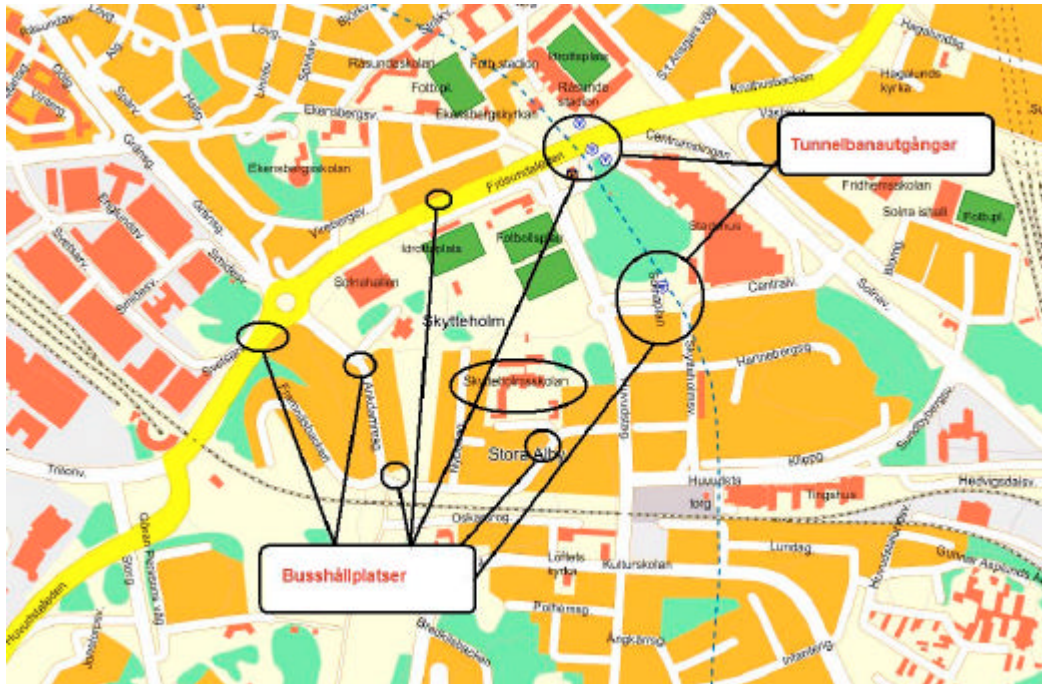

Vi har bytt möteslokal!

Solna frimärksamlarförening (SFSF) har bytt möteslokal från Råsunda skola till [Skytteholmsskolans matsal](#).

Skolan ligger ca 200 m från Solna centrum och har adress:

Ankdammsgatan 14-16

171 43 Solna

KARTA

Hitta till skolan

Till mötet med buss eller tunnelbana

Till och från Solna går många olika busslinjer, t.ex. 119 och 509, som går längst Ankdammsgatan. Från den närmaste tunnelbanestationen i Solna centrum är det endast ca 200 m till skolans matsal. Titta på möjliga [busshållplatser och tunnelbaneutgångar](#) i närheten av skolan. Se mer info om allmänna kommunikationer på [SL:s hemsida](#).

Till mötet med egen bil

Från Sundbyberg och Brommaplan

Vid Ankdamm rondellen sväng till höger, fortsätt längst Ankdammsgatan, sväng vänster till Nybodagatan, se vidare info.

Österifrån Frösundaleden

Vid Statoil sväng vänster till Huvudstagatan, efter rondellen tag den första gatan höger till Ankdammsgatan, fortsätt till Nybodagatan, se vidare info.

Från Huvudsta

Kör Storgatan mot Solna centrum, sväng vänster till Huvudstagatan, sväng vänster till Ankdammsgatan, fortsätt till Nybodagatan, se vidare info.

Från Enssingeleden

Kör Storgatan mot Solna centrum, sväng höger till Huvudstagatan, sväng vänster till Ankdammsgatan, fortsätt till Nybodagatan, se vidare info.