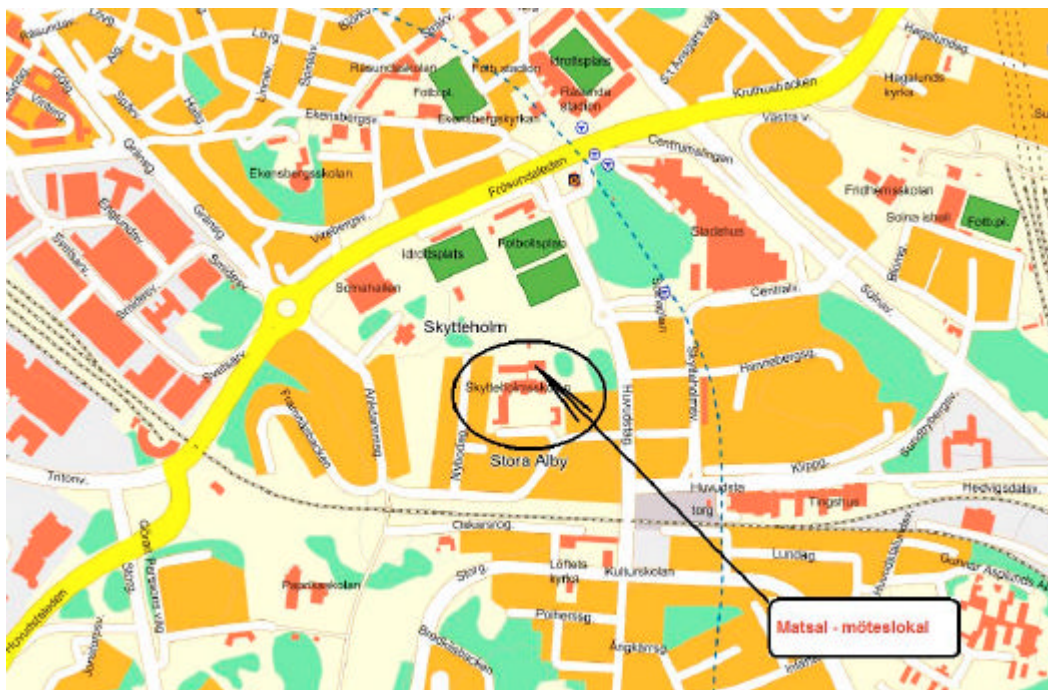

Vi har bytt möteslokal!

Solna frimärksamlarförening (SFSF) har bytt möteslokal från Råsunda skola till [Skytteholmsskolans matsal](#).

Skolan ligger ca 200 m från Solna centrum och har adress:

Ankdammsgatan 14-16

171 43 Solna

KARTA

Hitta till skolan

Till mötet med buss eller tunnelbana

Till och från Solna går många olika busslinjer, t.ex. 119 och 509, som går längst Ankdammsgatan. Från den närmaste tunnelbanestationen i Solna centrum är det endast ca 200 m till skolans matsal. Titta på möjliga [busshållplatser och tunnelbaneutgångar](#) i närheten av skolan. Se mer info om allmänna kommunikationer på [SL:s hemsida](#).

Till mötet med egen bil

Från Sundbyberg och Brommaplan

Vid Ankdamm rondellen sväng till höger, fortsätt längst Ankdammsgatan, sväng vänster till Nybodagatan, se vidare info.

Österifrån Frösundaleden

Vid Statoil sväng vänster till Huvudstagatan, efter rondellen tag den första gatan höger till Ankdammsgatan, fortsätt till Nybodagatan, se vidare info.

Från Huvudsta

Kör Storgatan mot Solna centrum, sväng vänster till Huvudstagatan, sväng vänster till Ankdammsgatan, fortsätt till Nybodagatan, se vidare info.

Från Enssingeleden

Kör Storgatan mot Solna centrum, sväng höger till Huvudstagatan, sväng vänster till Ankdammsgatan, fortsätt till Nybodagatan, se vidare info.